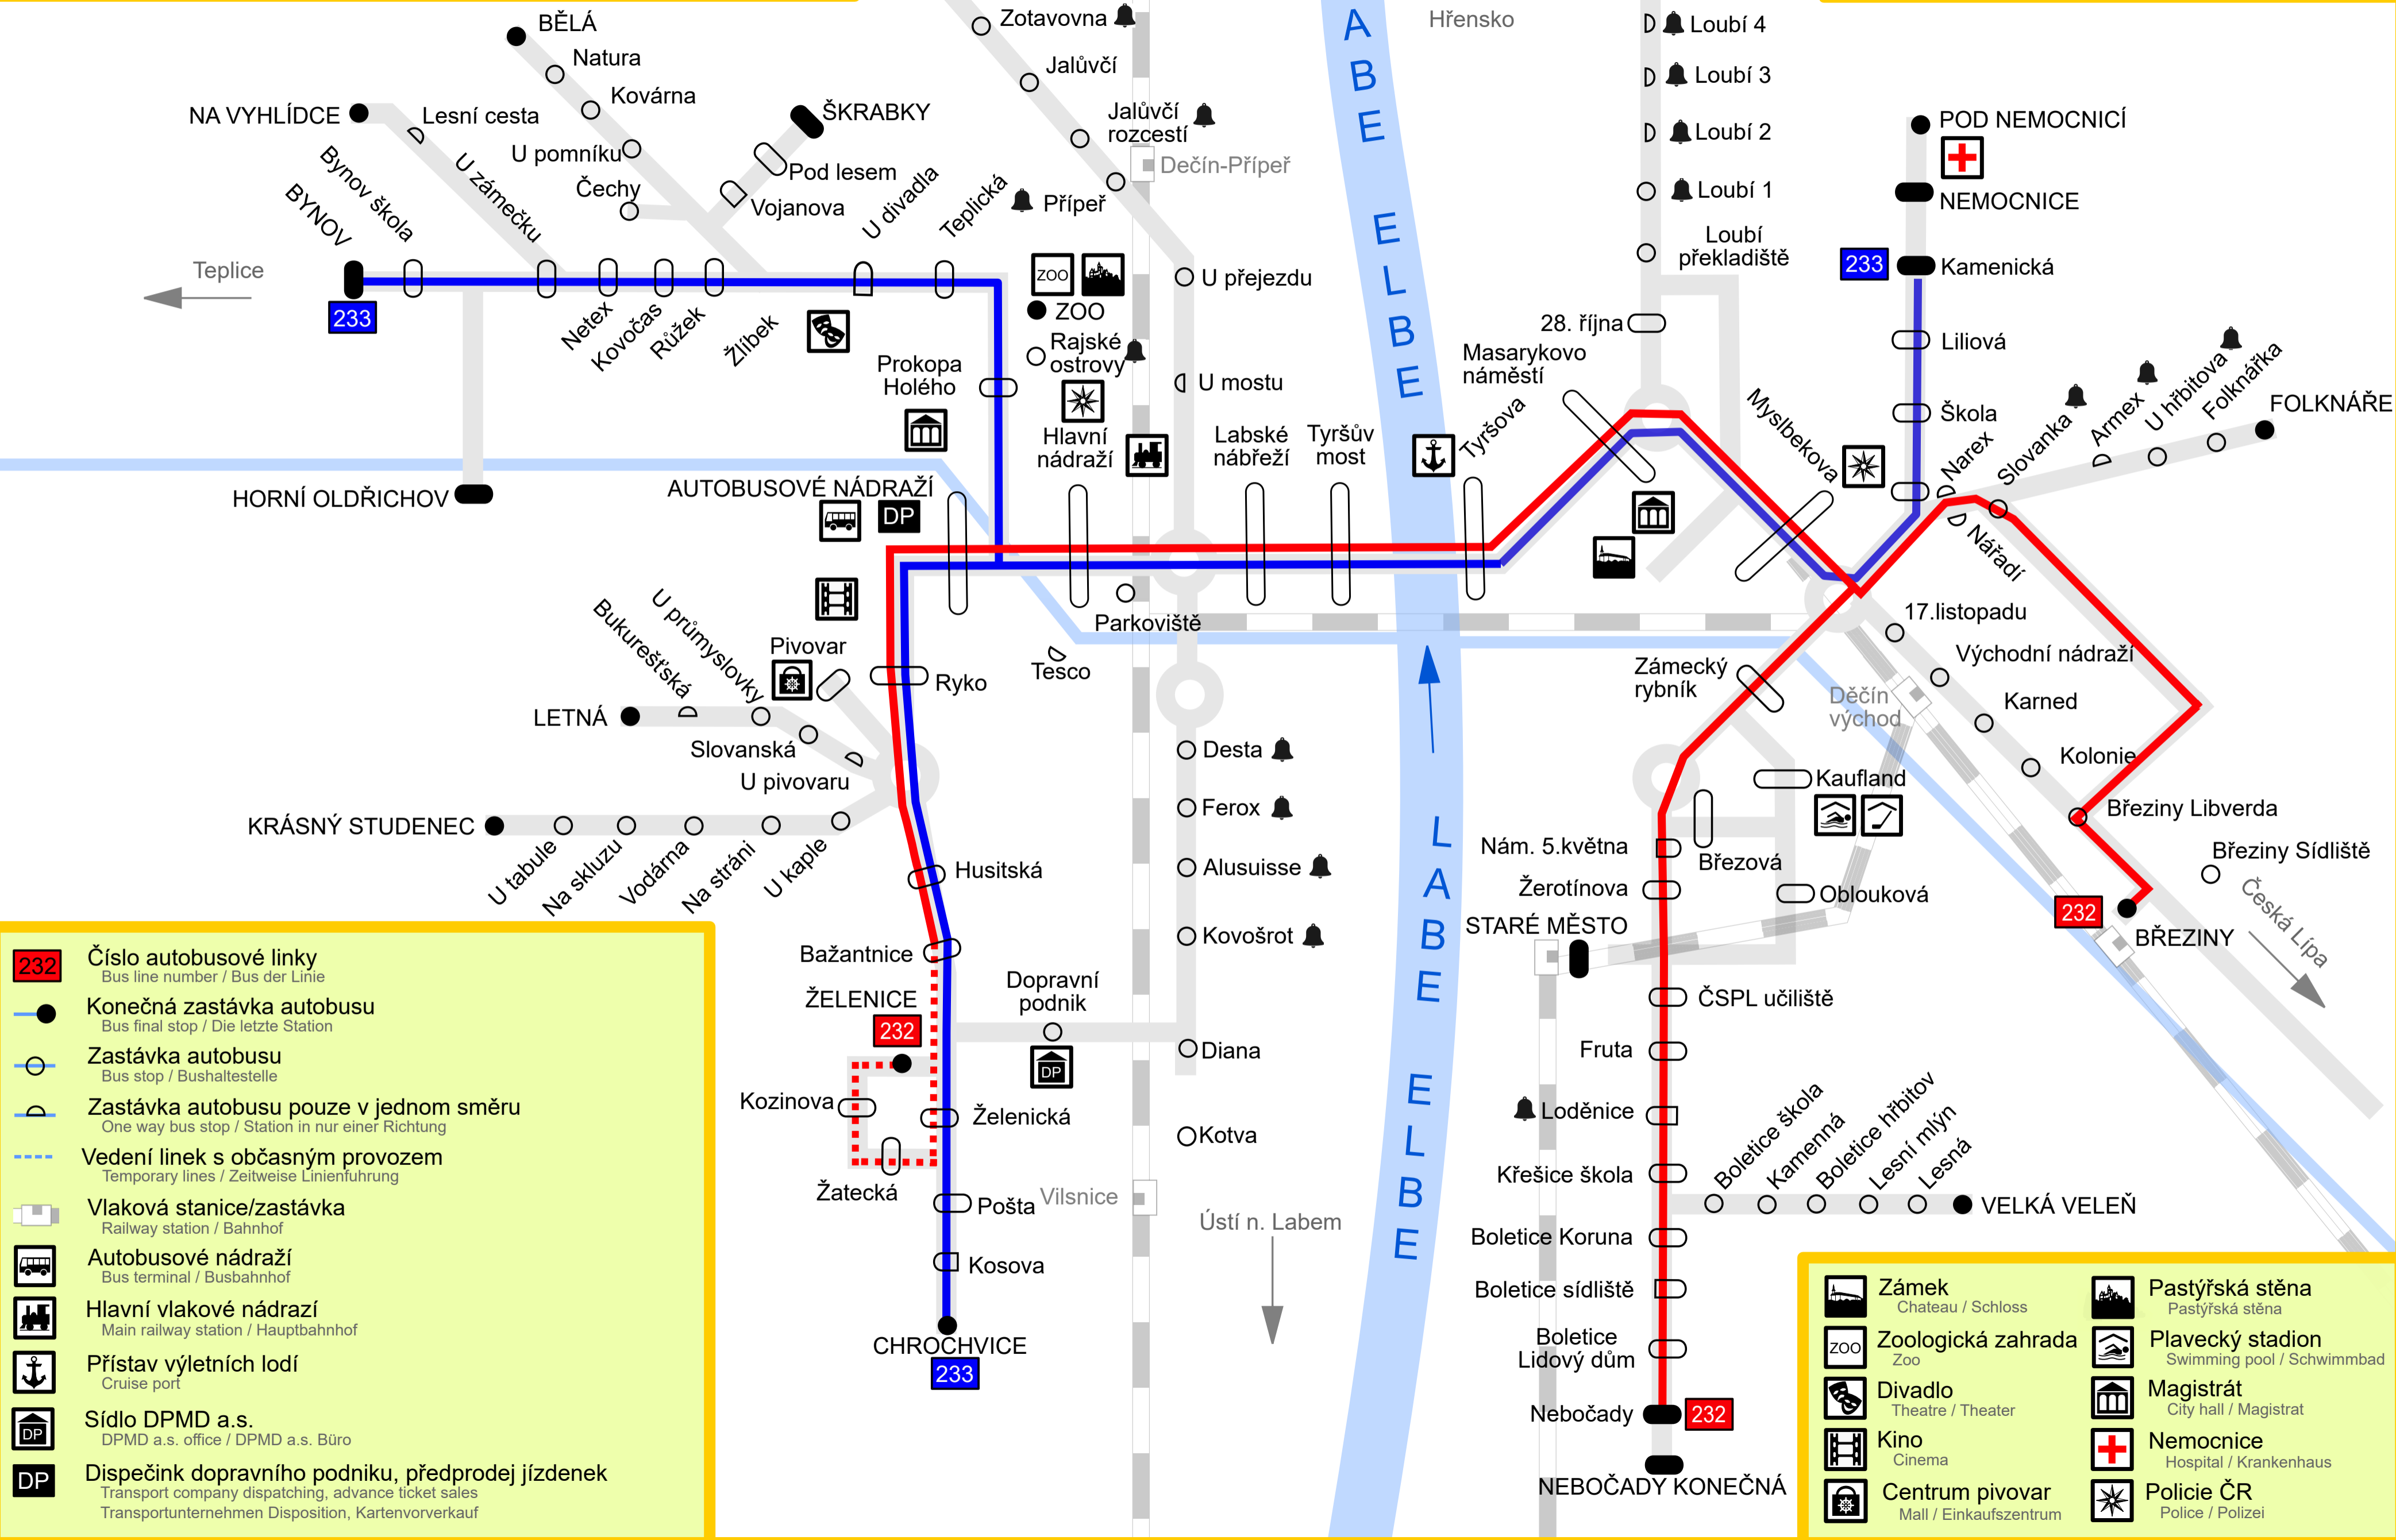

Platnost od 15. 12. 2024

SCHÉMA NOČNÍCH LINEK MAD

- 232** Číslo autobusové linky
Bus line number / Bus der Linie
- Konečná zastávka autobusu
Bus final stop / Die letzte Station
- Zastávka autobusu
Bus stop / Bushaltestelle
- ◡** Zastávka autobusu pouze v jednom směru
One way bus stop / Station in nur einer Richtung
- Vedení linek s občasným provozem
Temporary lines / Zeitweise Linienführung
- 🚉** Vlaková stanice/zastávka
Railway station / Bahnhof
- 🚌** Autobusové nádraží
Bus terminal / Busbahnhof
- 🚉** Hlavní vlakové nádraží
Main railway station / Hauptbahnhof
- ⚓** Přístav výletních lodí
Cruise port
- DP** Sídlo DPMD a.s.
DPMD a.s. office / DPMD a.s. Büro
- DP** Dispečink dopravního podniku, předprodej jízdenek
Transport company dispatching, advance ticket sales
Transportunternehmen Disposition, Kartenvorverkauf

- 🏰** Zámek
Chateau / Schloss
- 🦘** Zoologická zahrada
Zoo
- 🎭** Divadlo
Theatre / Theater
- 🎬** Kino
Cinema
- 🏠** Centrum pivovar
Mall / Einkaufszentrum
- 🏰** Pastýřská stěna
Pastýřská stěna
- 🏊** Plavecký stadion
Swimming pool / Schwimmbad
- 🏛️** Magistrát
City hall / Magistrat
- 🏥** Nemocnice
Hospital / Krankenhaus
- 👮** Policie ČR
Police / Polizei