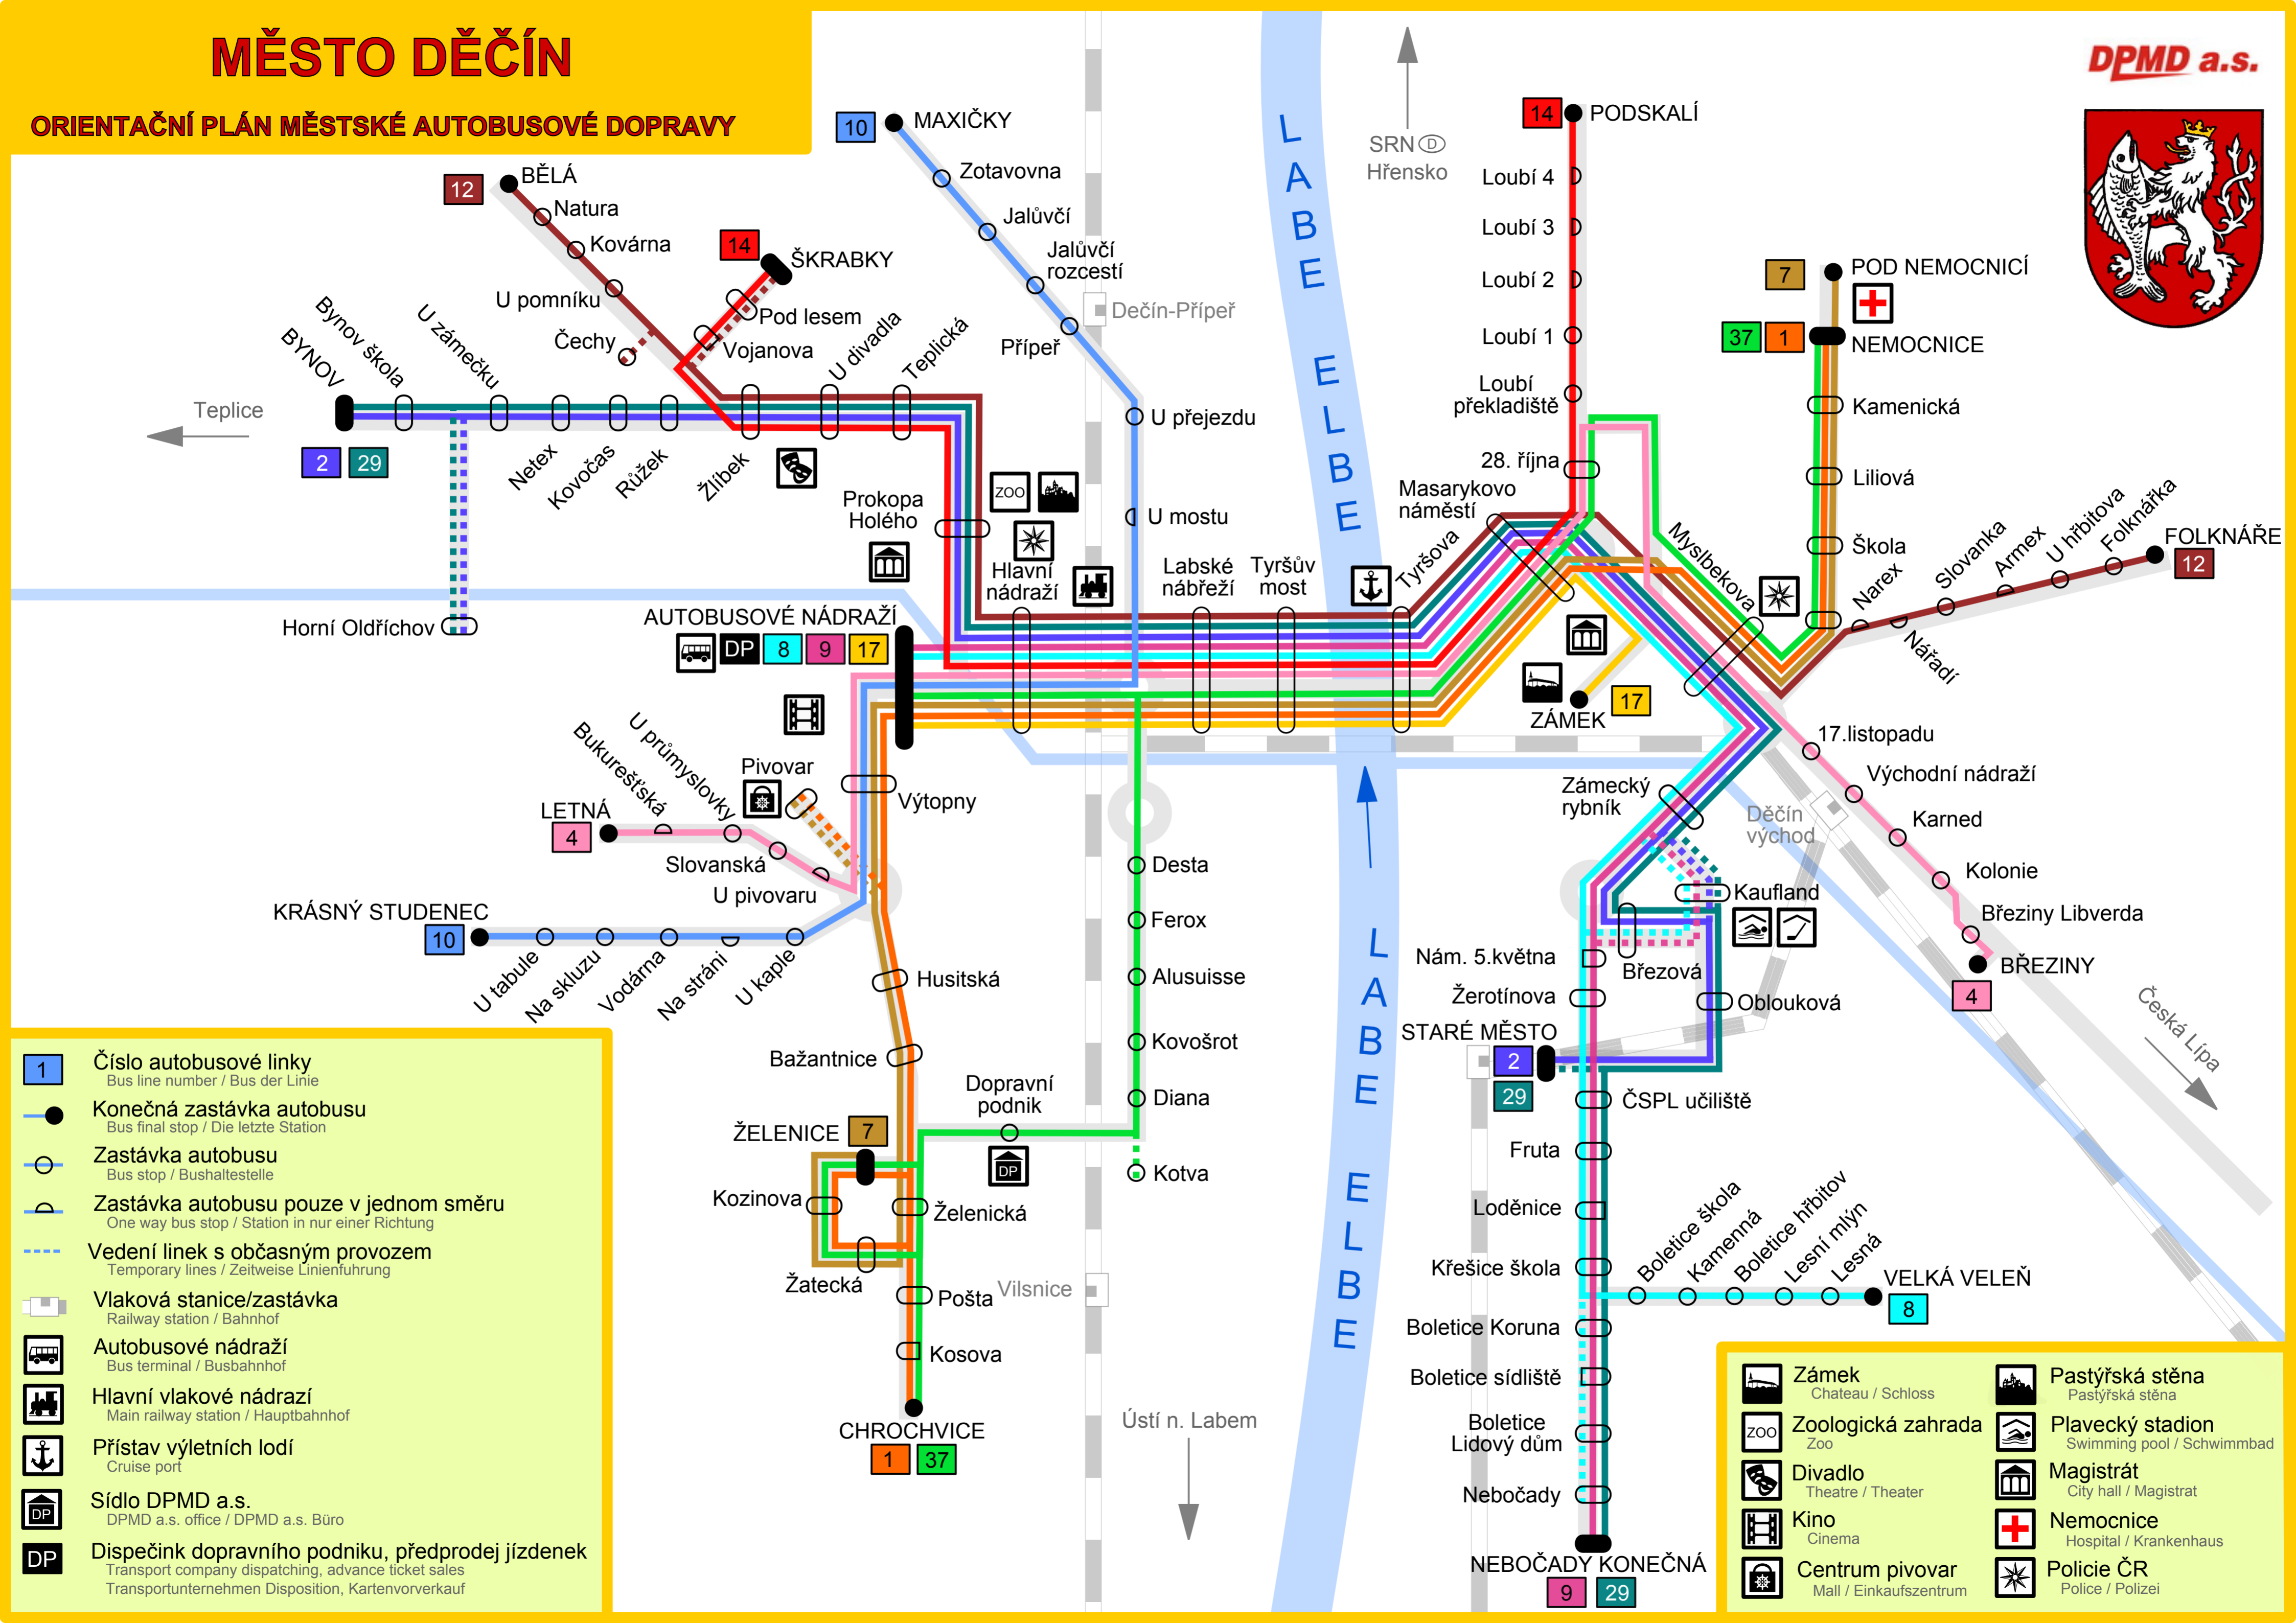

MĚSTO DĚČÍN

DPMD a.s.

ORIENTAČNÍ PLÁN MĚSTSKÉ AUTOBUSOVÉ DOPRAVY

1 Číslo autobusové linky
Bus line number / Bus der Linie

● Konečná zastávka autobusu
Bus final stop / Die letzte Station

○ Zastávka autobusu
Bus stop / Bushaltestelle

◡ Zastávka autobusu pouze v jednom směru
One way bus stop / Station in nur einer Richtung

--- Vedení linek s občasným provozem
Temporary lines / Zeitweise Linienführung

🚉 Vlaková stanice/zastávka
Railway station / Bahnhof

🚌 Autobusové nádraží
Bus terminal / Busbahnhof

🚉 Hlavní vlakové nádraží
Main railway station / Hauptbahnhof

⚓ Přístav výletních lodí
Cruise port

DP Sídlo DPMD a.s.
DPMD a.s. office / DPMD a.s. Büro

DP Dispečink dopravního podniku, předprodej jízdenek
Transport company dispatching, advance ticket sales
Transportunternehmen Disposition, Kartenvorverkauf

🏥 Nemocnice
Hospital / Krankenhaus

🏠 Centrum pivovar
Mall / Einkaufszentrum

👮 Policie ČR
Police / Polizei