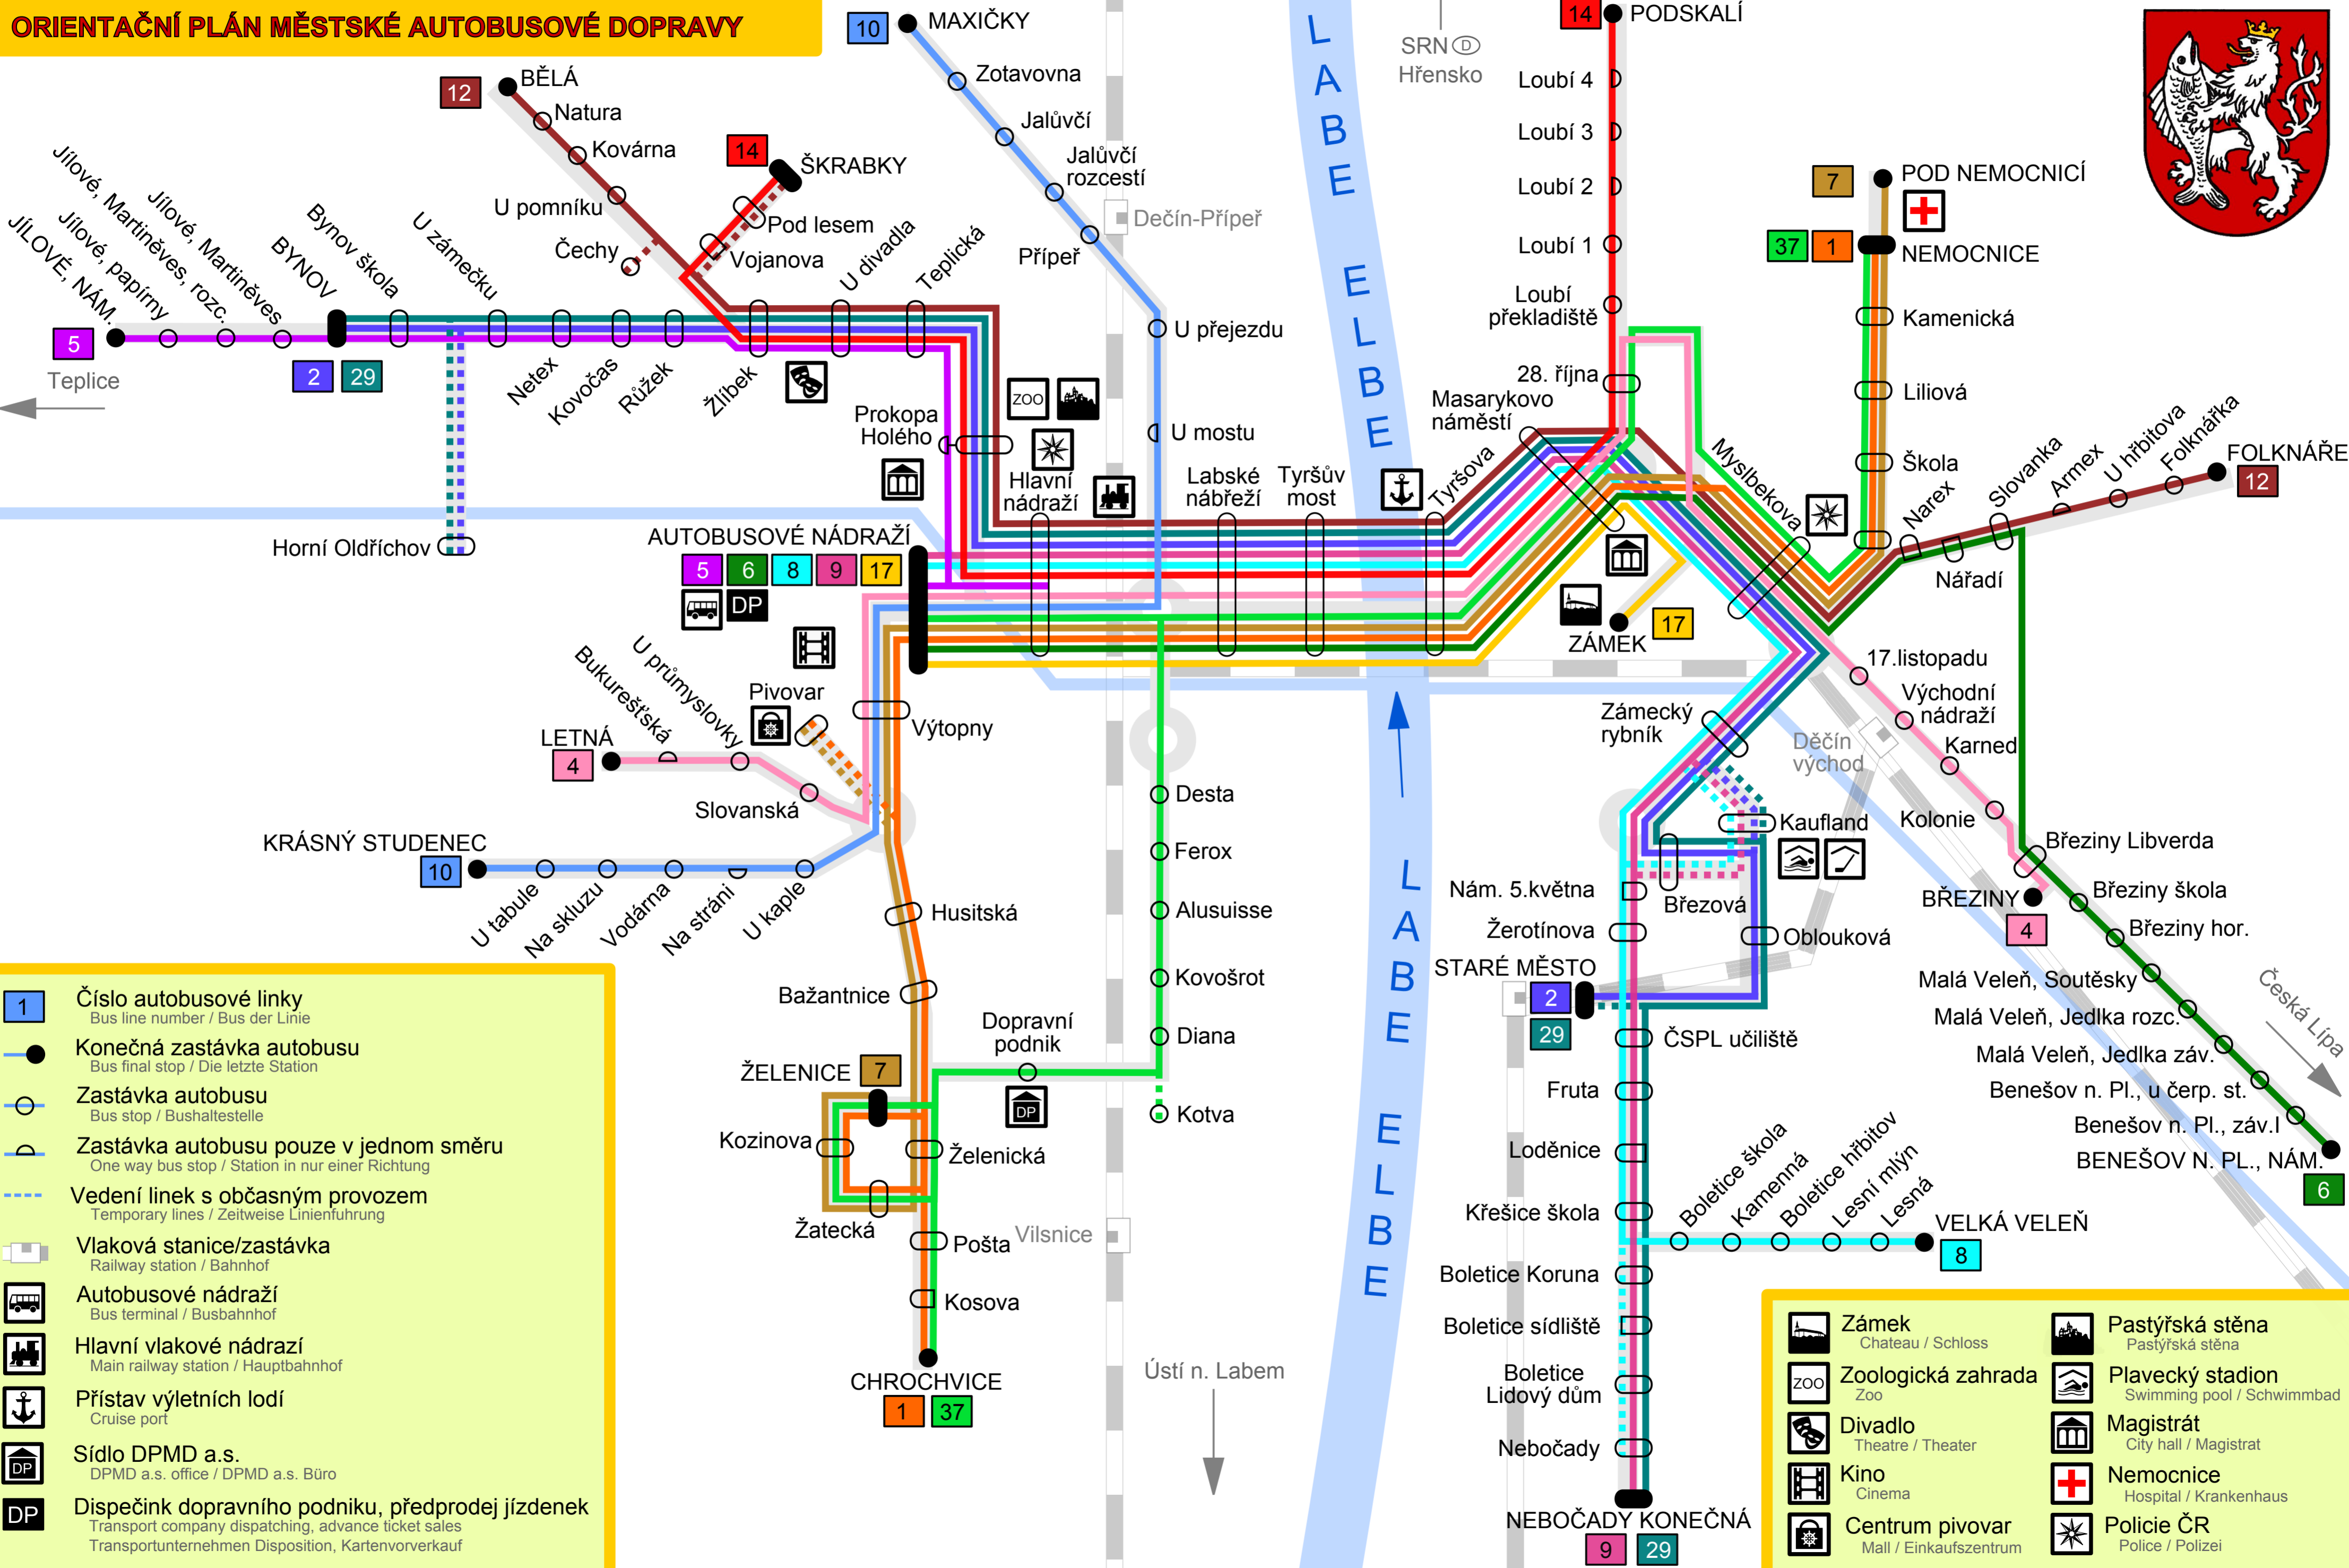

## ORIENTAČNÍ PLÁN MĚSTSKÉ AUTOBUSOVÉ DOPRAVY

- 1** Číslo autobusové linky  
Bus line number / Bus der Linie
- Konečná zastávka autobusu  
Bus final stop / Die letzte Station
- Zastávka autobusu  
Bus stop / Bushaltestelle
- ◡** Zastávka autobusu pouze v jednom směru  
One way bus stop / Station in nur einer Richtung
- Vedení linek s občasným provozem  
Temporary lines / Zeitweise Linienführung
- 🚉** Vlaková stanice/zastávka  
Railway station / Bahnhof
- 🚌** Autobusové nádraží  
Bus terminal / Busbahnhof
- 🚃** Hlavní vlakové nádraží  
Main railway station / Hauptbahnhof
- ⚓** Přístav výletních lodí  
Cruise port
- 🏠** Sídlo DPMD a.s.  
DPMD a.s. office / DPMD a.s. Büro
- DP** Dispečink dopravního podniku, předprodej jízdenek  
Transportunternehmen Dispatching, advance ticket sales  
Transportunternehmen Disposition, Kartenvorverkauf

- 🏰** Zámek  
Chateau / Schloss
- 🦒** Zoologická zahrada  
Zoo
- 🎭** Divadlo  
Theatre / Theater
- 🎬** Kino  
Cinema
- 🏠** Centrum pivovar  
Mall / Einkaufszentrum
- 🏰** Pastýřská stěna  
Pastýřská stěna
- 🏊** Plavecký stadion  
Swimming pool / Schwimmbad
- 🏛️** Magistrát  
City hall / Magistrat
- 🏥** Nemocnice  
Hospital / Krankenhaus
- 👮** Policie ČR  
Police / Polizei