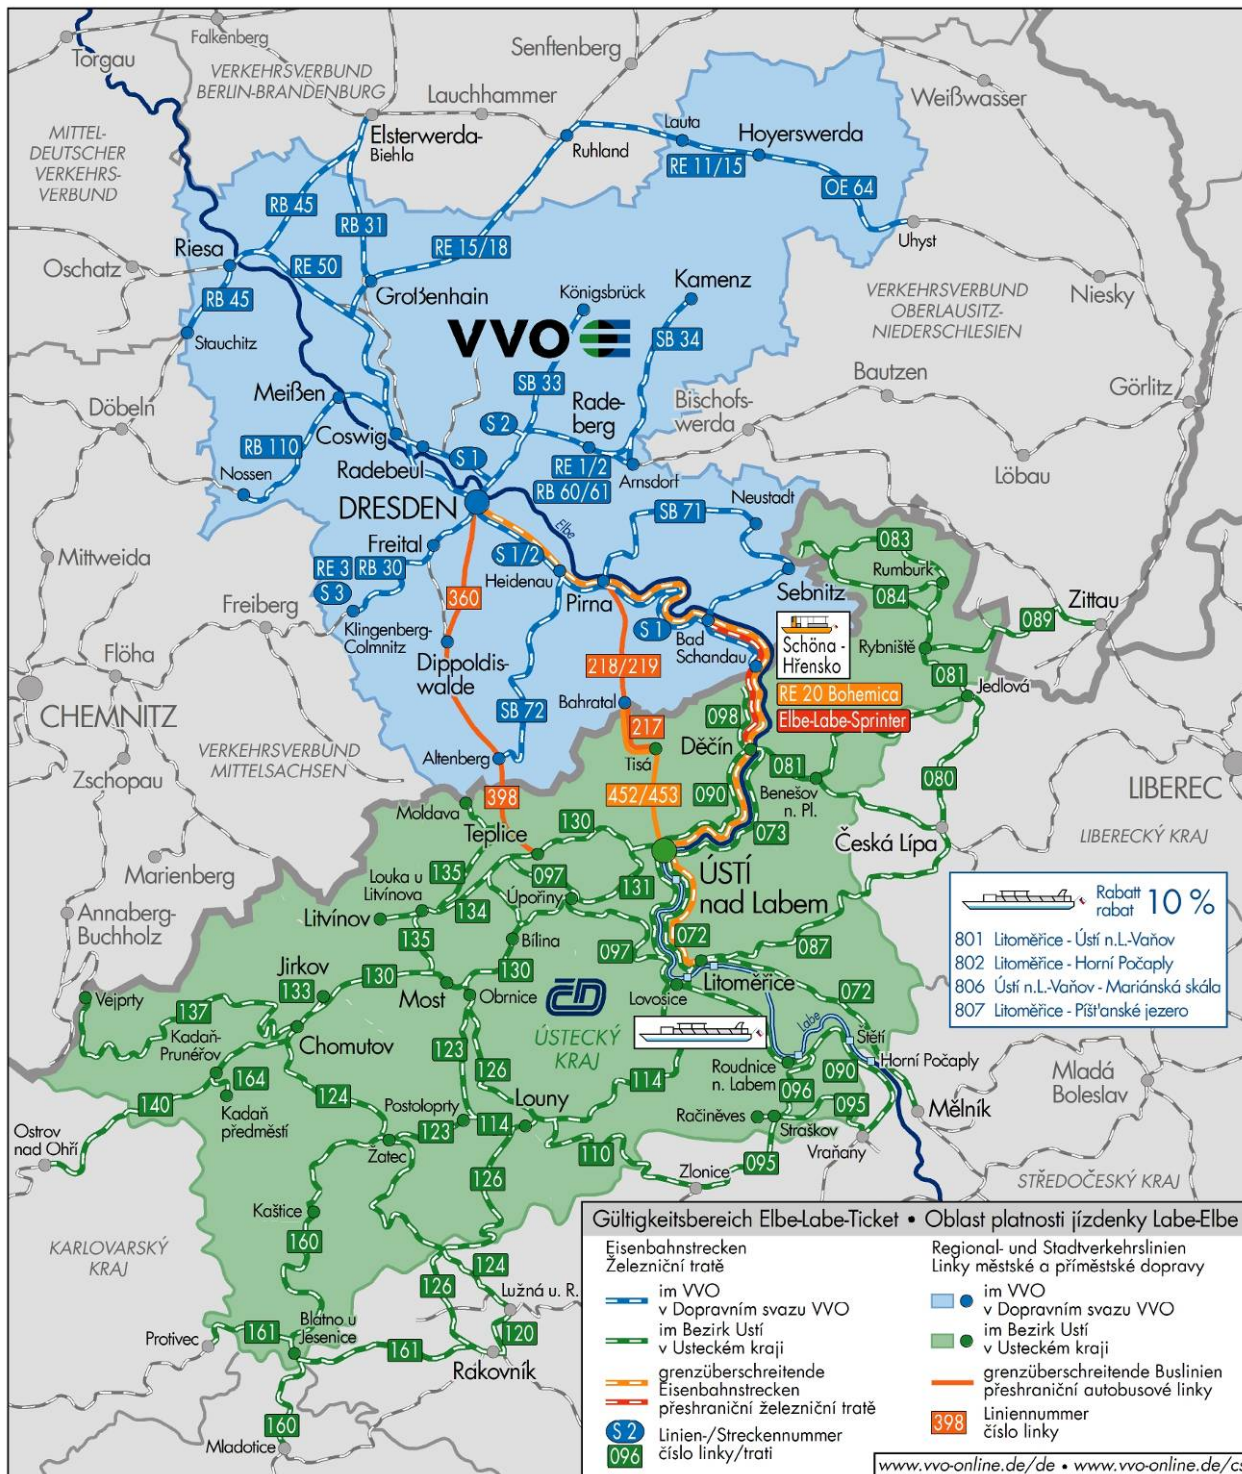

Ústecký kraj

Linienverzeichnis Elbe-Labe-Tickets	<i>Stand/stav: 11.12.2011</i>
Přehled linek Labe-Elbe	

Mit den Elbe-Labe-Tickets können die auf den folgenden Seiten aufgeführten Linien genutzt werden. Streckenabschnitte in Klammern befinden sich außerhalb des Gültigkeitsbereiches.

S jízdenkou Labe-Elbe mohou být využívány linky, uvedené na následujících stránkách. Úseky linek uvedené v závorkách se nachází mimo oblast platnosti jízdenky.

A	Region Ústí/Ústecký kraj	2
B	Verkehrsverbund Oberelbe/Dopravní svaz Horní Labe (VVO)	7

 Fährstelle		 Převoz
Linie linka	Unternehmen dopravce	Linienverlauf průběh linky
F1	OVPS	Schöna - Hřensko
F2	OVPS	Schmilka Ort - Bahnhof
F3	OVPS	Postelwitz - Krippen
F4	OVPS	Bad Schandau, Stadt - Krippen
F5	OVPS	Bad Schandau, Stadt - Bahnhof
F6	OVPS	Königstein - Halbestadt
F8	OVPS	Stadt Wehlen am Markt - Stadt Wehlen am Bahnhof
F9	OVPS	Pirna, Copitz - Pirna
F10	OVPS	Birkwitz - Heidenau, Fähre
F14	DVB	Kleinzschachwitz - Pillnitz [Autofähre]
F16	DVB	Niederpoyritz - Laubegast
F17	DVB	Johannstadt - Neustadt
F24	VGM	Kötitz - Gauernitz
F27	VGM	Kleinzadel - Niedermuschütz [Autofähre]
F28	VGM	Diesbar-Seußlitz - Niederlommatszsch